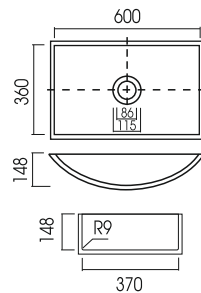

TORRANZ
PREMIUM

Модель А-206 «Лодочка»