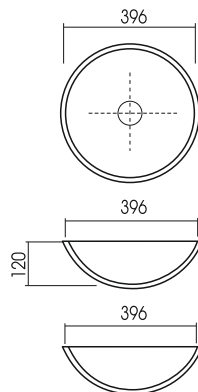

Модель № А-201