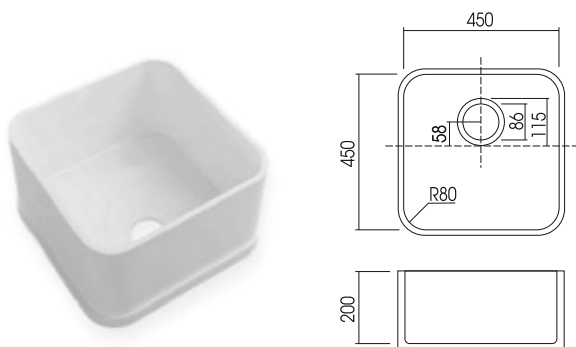

Модель №413

Модель № А-202

Модель № А-201

Модель № А-203

Модель № А-207

Модель № 3842

Модель А-208
Раковина с щелевым сливом

Модель №А-209
Раковина с щелевым сливом

-Размер сливного отверстия для моек: сквозное – 90мм, посадочное – 114мм.

-Размер сливного отверстия для раковин: сквозное – 47мм, посадочное – 70мм (под скос 45гр.), что позволяет установить любой слив.