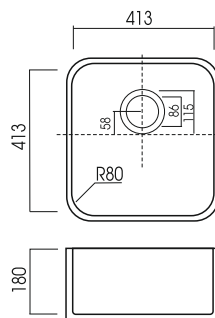

Модель №413