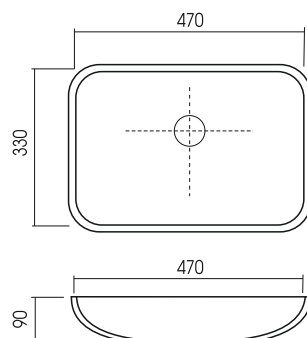

Модель № А-207