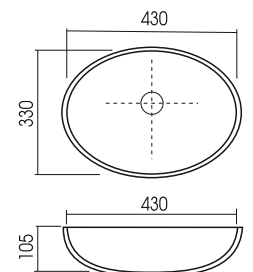

Модель № А-203