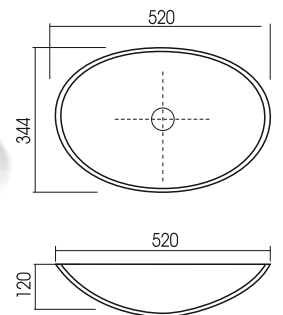

Модель № А-202