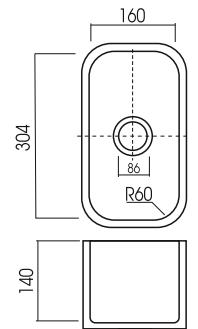

Модель №304