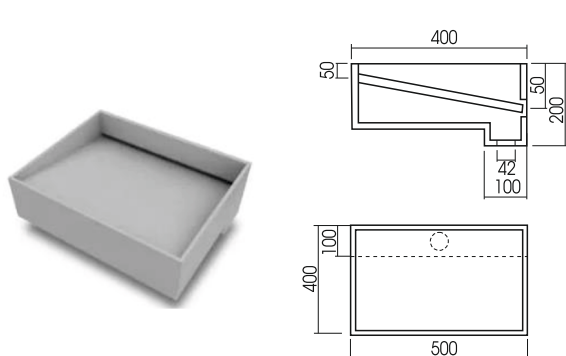

Модель №413

Модель № А-202

Модель № А-201

Модель № А-203

Модель № А-207

Модель № 3842

Модель А-208
Раковина с щелевым сливом

Модель №А-209
Раковина с щелевым сливом

Модель №450

Кольцо уплотнения

-Не гарантируется возможность изготовления мойки из любого декора. Раковины серии А-201, А-202, А-203, А-206 и А-207 не могут быть изготовлены из декоров серий ТМА, ТМС, ТЛВ и ТЛГ.

-Размер сливного отверстия для моек: сквозное – 90мм, посадочное – 114мм.

-Размер сливного отверстия для раковин: сквозное – 47мм, посадочное – 70мм (под скос 45гр.), что позволяет установить любой слив.