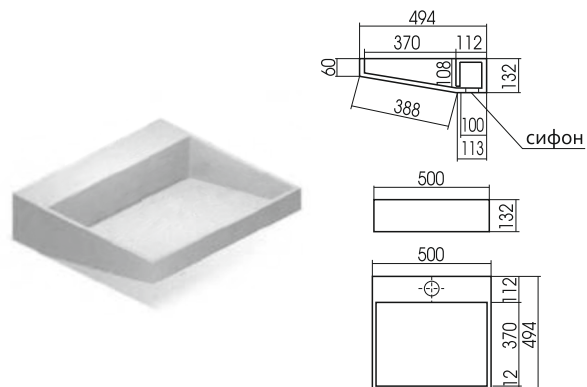

Модель №413

Модель № А-202

Модель № А-201

Модель № А-203

Модель № А-207

Модель № 3842

Модель А-208
Раковина с щелевым сливом

Модель №А-209
Раковина с щелевым сливом

Модель №450

Кольцо уплотнения

-Не гарантируется возможность изготовления мойки из любого декора. Раковины серии А-201, А-202, А-203, А-206 и А-207 не могут быть изготовлены из декоров серий ТМА, ТМС, ТЛВ и ТЛГ.

-Размер сливного отверстия для моек: сквозное – 90мм, посадочное – 114мм.

-Размер сливного отверстия для раковин: сквозное – 47мм, посадочное – 70мм (под скос 45гр.), что позволяет установить любой слив.