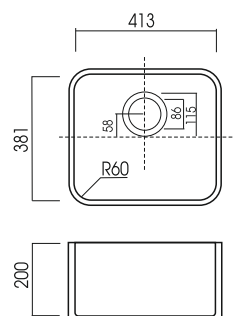

Модель № 3842