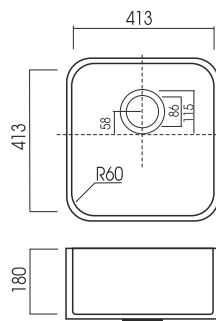

Модель №413