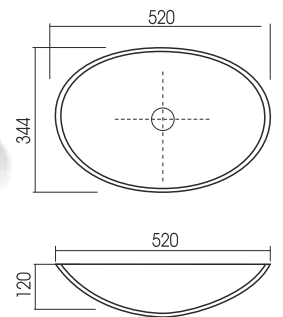

Модель № А-202