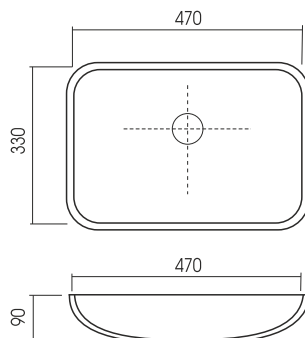

Модель № А-207