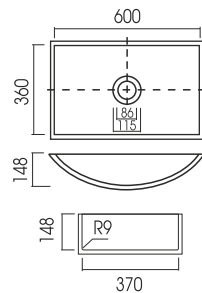

TORRANZ
PREMIUM

Модель А-206 «Лодочка»