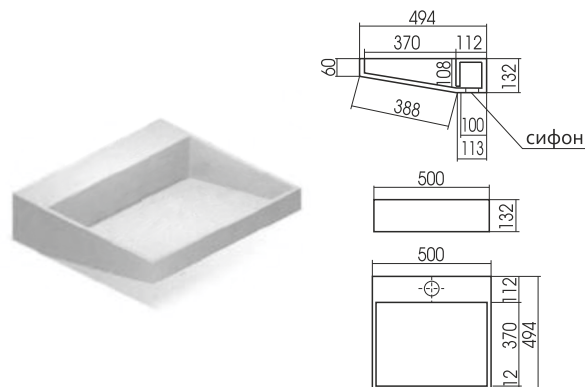

**Модель № А-201**

**Модель № А-203**

**Модель № А-207**

**Модель № 3842**

**Модель А-208**  
Раковина с щелевым сливом

**Модель №А-209**  
Раковина с щелевым сливом

**Кольцо уплотнения**

-Не гарантируется возможность изготовления мойки из любого декора. Раковины серии А-201, А-202, А-203, А-206 и А-207 не могут быть изготовлены из декоров серий ТМА, ТМС, ТЛВ и ТЛГ.

-Размер сливного отверстия для моек: сквозное – 90мм, посадочное – 114мм.

-Размер сливного отверстия для раковин: сквозное – 47мм, посадочное – 70мм (под скос 45гр.), что позволяет установить любой слив.