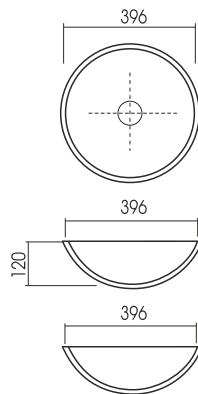

Модель № А-201