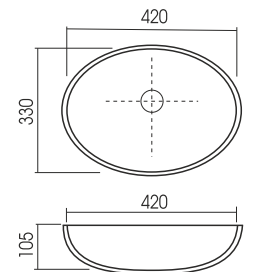

Модель № А-203