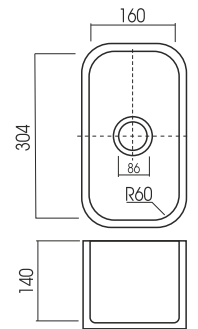

Модель №304