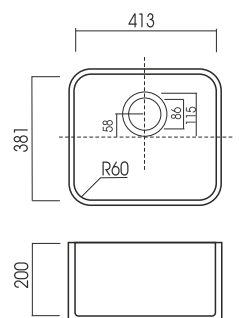

Модель № 3842