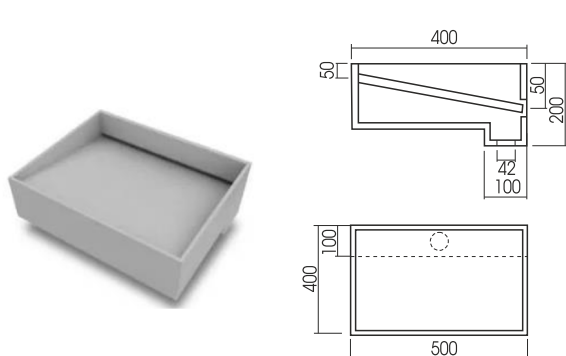

**Модель № А-201**

**Модель № А-203**

**Модель № А-207**

**Модель № 3842**

**Модель А-208**  
Раковина с щелевым сливом

**Модель №А-209**  
Раковина с щелевым сливом

**Кольцо уплотнения**

-Не гарантируется возможность изготовления мойки из любого декора. Раковины серии А-201, А-202, А-203, А-206 и А-207 не могут быть изготовлены из декоров серий ТМА, ТМС, ТЛВ и ТЛГ.

-Размер сливного отверстия для моек: сквозное – 90мм, посадочное – 114мм.

-Размер сливного отверстия для раковин: сквозное – 47мм, посадочное – 70мм (под скос 45гр.), что позволяет установить любой слив.